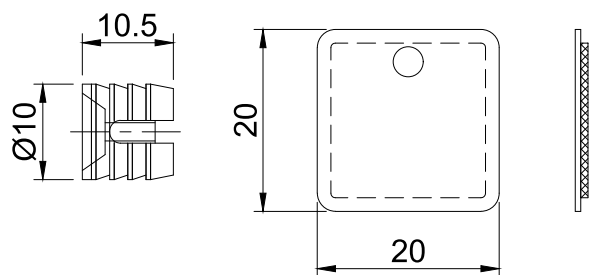

Толкатель Tip-on SENZA

цвет: белый/серый

SENZA

- **Push to open.** Открывания фасада без мебельных ручек.
- **Дизайн.** Представлен в двух цветах: белый и серый.
- **Монтаж.** Накладной и врезной.
- **Регулировка зазора фасада.**

Установочные размеры

1 PCS

1 PCS

1 PCS

2 PCS

Цвет: серый, арт. 19SZ325G
Цвет: белый, арт. 19SZ325W