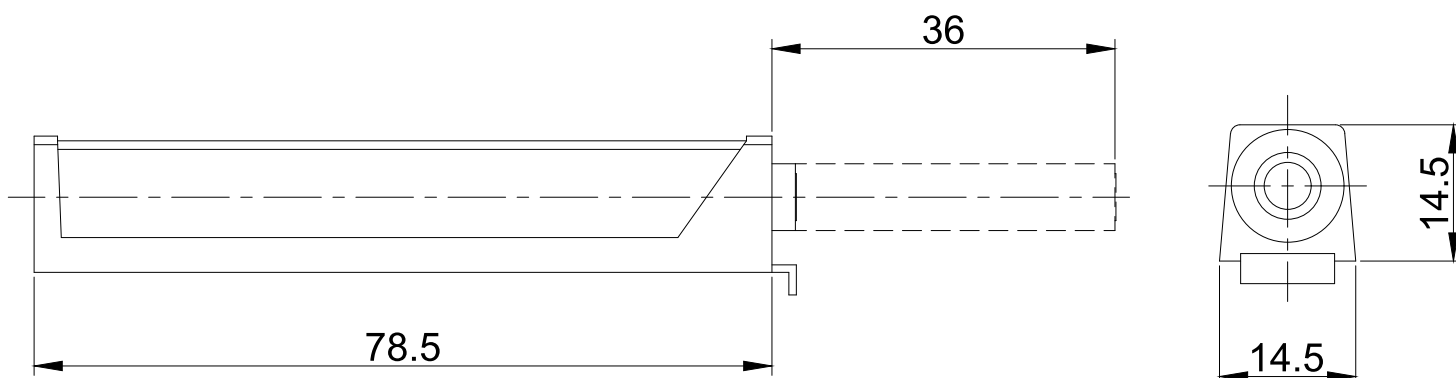

Толкатель Tip-on SENZA

цвет: белый/серый

SENZA

- **Push to open.** Открывания фасада без мебельных ручек.
- **Дизайн.** Представлен в двух цветах: белый и серый.
- **Монтаж.** Накладной и врезной.
- **Регулировка зазора фасада.**

Установочные размеры

1 PCS

1 PCS

1 PCS

2 PCS

Цвет: серый, арт. 19SZ325G
Цвет: белый, арт. 19SZ325W