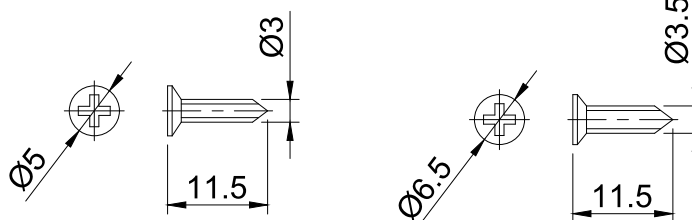

Толкатель Tip-on SENZA

цвет: белый/серый

SENZA

- **Push to open.** Открывания фасада без мебельных ручек.
- **Дизайн.** Представлен в двух цветах: белый и серый.
- **Монтаж.** Накладной и врезной.
- **Регулировка зазора фасада.**

Установочные размеры

1 PCS

1 PCS

1 PCS

2 PCS

Цвет: серый, арт. 19SZ325G
Цвет: белый, арт. 19SZ325W