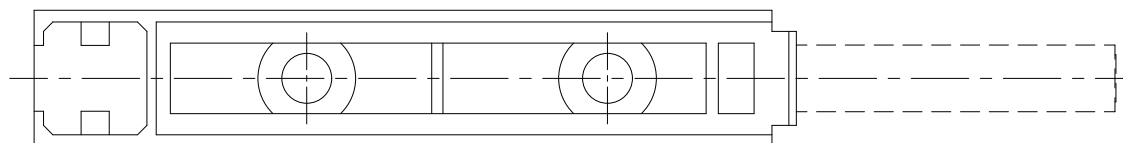

Толкатель Tip-on SENZA

цвет: белый/серый

SENZA

- **Push to open.** Открывания фасада без мебельных ручек.
- **Дизайн.** Представлен в двух цветах: белый и серый.
- **Монтаж.** Накладной и врезной.
- **Регулировка зазора фасада.**

Установочные размеры

1 PCS

1 PCS

1 PCS

2 PCS

Цвет: серый, арт. 19SZ325G
Цвет: белый, арт. 19SZ325W